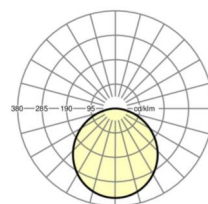

параметры

номер заказа	60114036610
код EAN	4020863422746
номер таможенного тарифа	94051190
Знак прохождения контроля	IP 40/20, класс защиты II, F, Indoor, CE
Степень ударопрочности IK	IK02 (-10°C bis 35°C)
Температура окружения	ta -10°C в 35°C
Особые свойства	Готовность к IoT «Ready for IoT»
Гарантийный срок	5 лет
Государственные программы поддержки	BEG - государственные субсидии для энергосберегающих зданий (действительна только для Германии)

электротехника

Балласт	Электронный драйвер DALI2 (1 штука)
Мощность системы	39W
сетевое напряжение	230V/50Hz
автоматический предохранитель (пусковой ток)	20 штук/B10, 32 штук/B16, 33 штук/C10, 53 штук/C16
класс энергосбережения/Источник света	C

Оптика

Оснастка	LED, цветопередача/оттенок света CRI ≥ 80 / 4000K
Допуск для координаты цветности (MacAdam)	3SDCM
Номинальный световой поток	5095lm
Срок службы LED	50000h L80/B10 (Tq 35°C/Покрывать теплоизоляцией нельзя!)
светоотдача светильников	130lm/W
UGR поп./вдоль	22.1 / 22.1

DEEP-LINK

<https://www.regiolum.de/ru/article/60114036610>