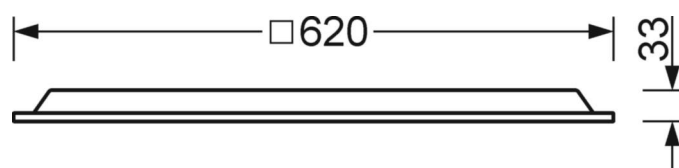

DEEP-LINK

<https://www.regiolum.de/ru/article/60114036610>

Ссылка	LED 5100lm 840
ηLB	100 %
Φ ↓/↑	100 % / 0 %
UGR поп./вдоль	22.1 / 22.1

Механика

цвет корпуса	белый стандартный для электротехники RAL 9016
размеры (LxWxH/DxH)	620mm x 620mm x 33mm
Глубина	33mm
Потолочная система	подвесные потолки с видимыми несущими траверсами [s-TS] (625x625мм), потолки с вырезами (AD)
вырез в потолке (ДxШ/диам.)	648mm x 648mm (при применении встраиваемой рамы (принадлежности))
глубина встройки	145mm [AD]; 145mm [s-TS]; 115mm [s-TS] min
вес (нетто)	2.12kg
Вид монтажа	Вкладная установка, настенная установка отдельных светильников, Потолочная одиночная установка

размеры

L	620 mm	Длина
B	620 mm	Ширина
H	33 mm	Высота
T	33 mm	Глубина
DA(L)	648 mm	Сечение, длина
DA(B)	648 mm	Сечение, ширина
E(min)	115 mm	Минимальное расстояние от потолка - минимальный размер (видим)
E(AD)	145 mm	Минимальное расстояние от потолка (потолки с вырезом)
E(TS)	145 mm	Минимальное расстояние от потолка - рекомендуемое (видимый Т-про
MLTS1	625 mm	Модульный размер, длина (видимый Т-профиль)
MLTS_1/2	625	Модульный размер, длина (видимый Т-профиль) 1/2
MBTS1	625 mm	Модульный размер, ширина (видимый Т-профиль)
MBTS_1/2	625	Модульный размер, ширина (видимый Т-профиль) 1/2
KL	144 mm	Длина головки светильника или коробки балласта
KB	42 mm	Ширина головки светильника или коробки балласта
KH	29 mm	Высота головки светильника или коробки балласта